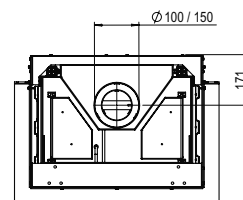

Meer info over
de MatriX?
Scan de QR code

Kortom: een moderne gashaard in een klassieke “kampvuur” opstelling die voor elke denkbare situatie een oplossing biedt.

Matrix | 450/650 III

DECORATIEOPTIES

Symbio module

Afvoermateriaal 100/150

Specificaties

Buitenmaat BxHxD in mm
690 x 1077 x 502

Vuurzicht BxHxD in mm
522 x 650 x 308

Brander
Log Burner 2.0

Decoratie opties
Houtset

Achterwand
Achterwand staal vlak

Afstandsbediening
Symax