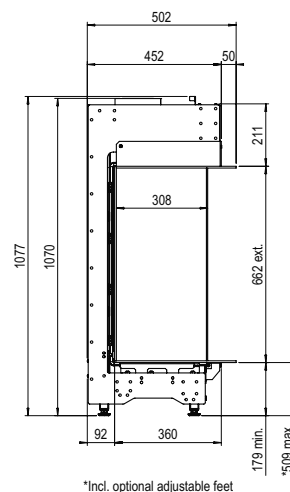

*Incl. optional adjustable feet