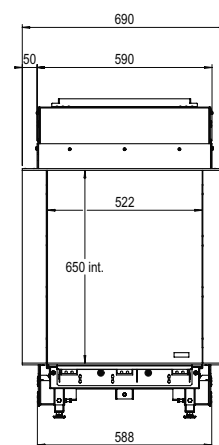

*Incl. optional adjustable feet